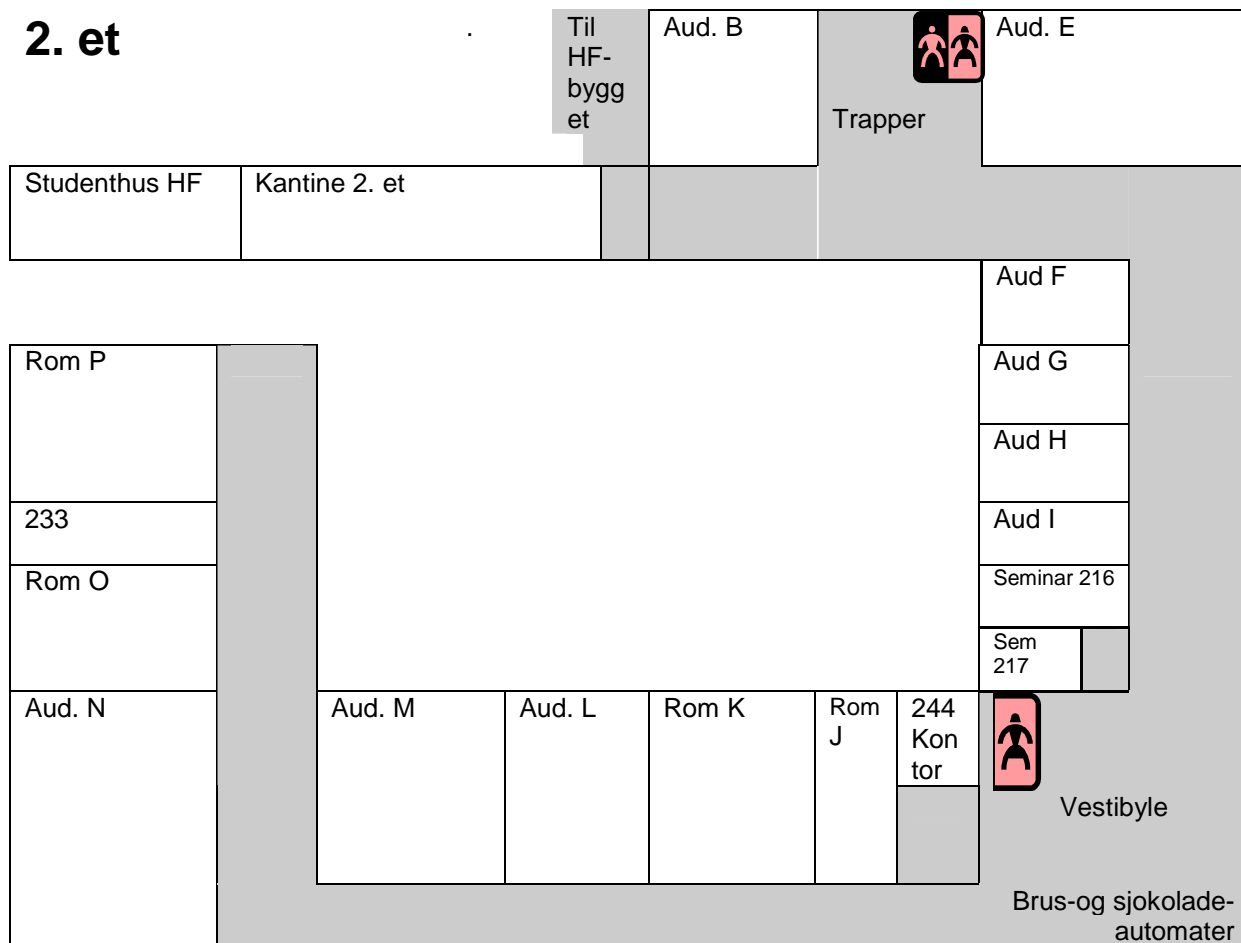

Skjematisk oversikt over Sydneshaugen skole

1. et

2. et

Skjematisk oversikt over Sydneshaugen skole

3.et

								Kontor Seminarledere ex.phil
								Rom
Aud Q								Rom 304 A
PC-stue lavere grad 318								Rom 304 B
PC-stue lavere grad PC-vakt 317		PC-stue Høyere grad	PC-stue Lavere grad 314	PC-stue lavere grad 313	311	310	309	Rom 304 C PC-stue Digital kultur master
								 Vestibyle

4. et

Lesesal lavere grad 411	Lesesaler lavere grad 408 / 407		Trapp / gang	HFSU 401/402
Arbeidslivs- utvalg, revy		Atrium Replikk Prosopopeia 404		

Åpningstider Sydneshaugen skole: 08.00-20.00
 Åpningstider med kort inngang E: 08.00-23.00 hverdager og lørdag, søndag 08.00-22.00.
 Lesesaler: Alle lesesalene er åpne for alle studenter. Se eget reglement. All bruk av mobiltelefon på lesesalene er forbudt (også SMS).
 Bokboks finnes i underetasjen under vestibylen v/inngang B/E. Bruk av boksene på eget ansvar. Du trenger tilgang til rommet (kortlås på døren).
 PC-stuene: åpne for studenter med kort. Pålogging med brukernavn og passord (samme som til Mi side).
 PC-vakt: rom 317 kl. 10-18 på hverdager. Ansvar for PC-er og skrivere på Sydneshaugen skole og HF-bygget. Hjelper deg dersom du har data- eller utskriftsproblemer.
 Rullestol: Det er en rullestolheis i vestibylen (inngang B/E). Til aud. B er det montert trappeheis.