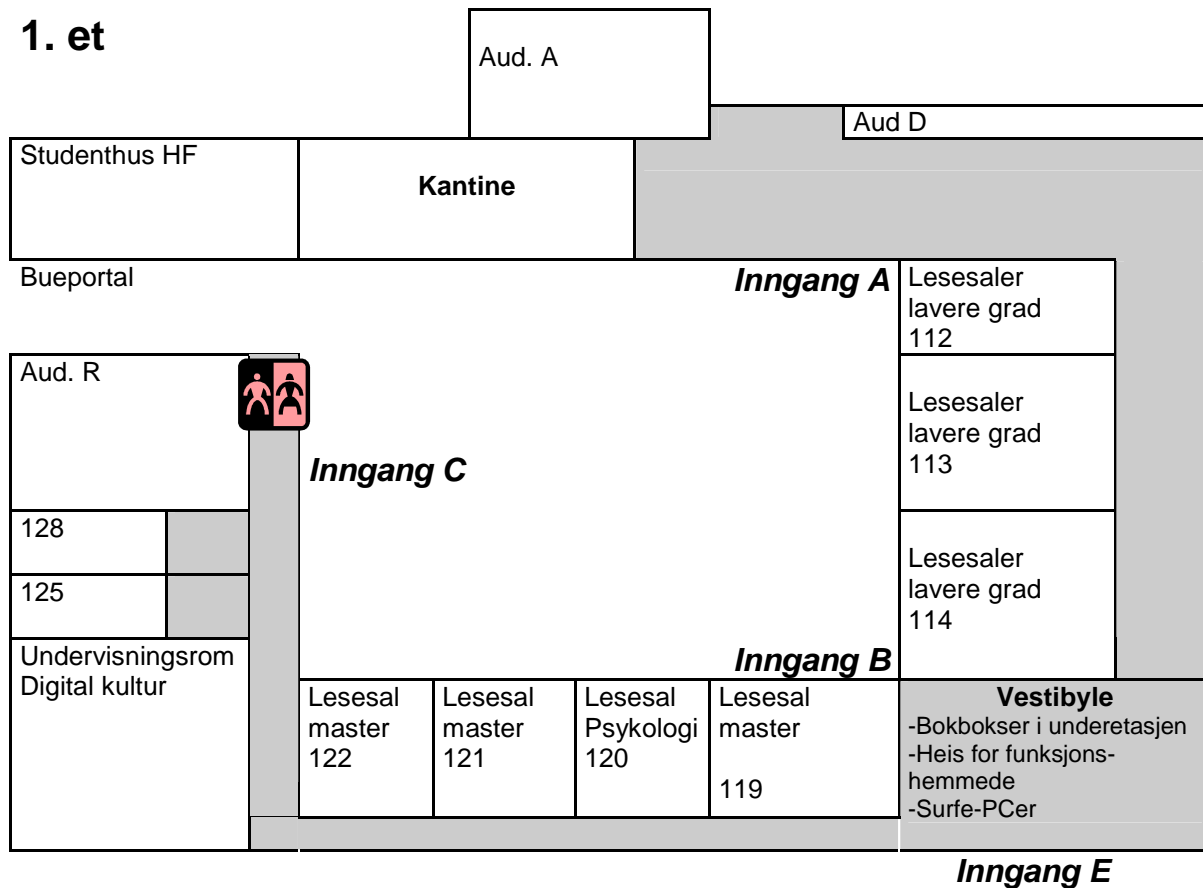

Skjematisk oversikt over Sydneshaugen skole

1. et

2. et

Skjematisk oversikt over Sydneshaugen skole

3.et

								Kontor Seminarledere ex.phil
								Rom
Aud Q								Rom 304 A
PC-stue lavere grad 318								Rom 304 B
PC-stue lavere grad PC-vakt 317		PC-stue Høyere grad	PC-stue Lavere grad 314	PC-stue lavere grad 313	311	310	309	Rom 304 C PC-stue Digital kultur master
								 Vestibyle

4. et

Lesesal lavere grad 411	Lesesaler lavere grad 408 / 407		Trapp / gang	HFSU 401/402
Arbeidslivs- utvalg, revy		Atrium Replikk Prosopopeia 404		

Åpningstider Sydneshaugen skole: 08.00-20.00
 Åpningstider med kort inngang E: 08.00-23.00 hverdager og lørdag, søndag 08.00-22.00.
 Lesesaler: Alle lesesalene er åpne for alle studenter. Se eget reglement. All bruk av mobiltelefon på lesesalene er forbudt (også SMS).
 Bokboks finnes i underetasjen under vestibylen v/inngang B/E. Bruk av boksene på eget ansvar. Du trenger tilgang til rommet (kortlås på døren).
 PC-stuene: åpne for studenter med kort. Pålogging med brukernavn og passord (samme som til Mi side).
 PC-vakt: rom 317 kl. 10-18 på hverdager. Ansvar for PC-er og skrivere på Sydneshaugen skole og HF-bygget. Hjelper deg dersom du har data- eller utskriftsproblemer.
 Rullestol: Det er en rullestolheis i vestibylen (inngang B/E). Til aud. B er det montert trappeheis.